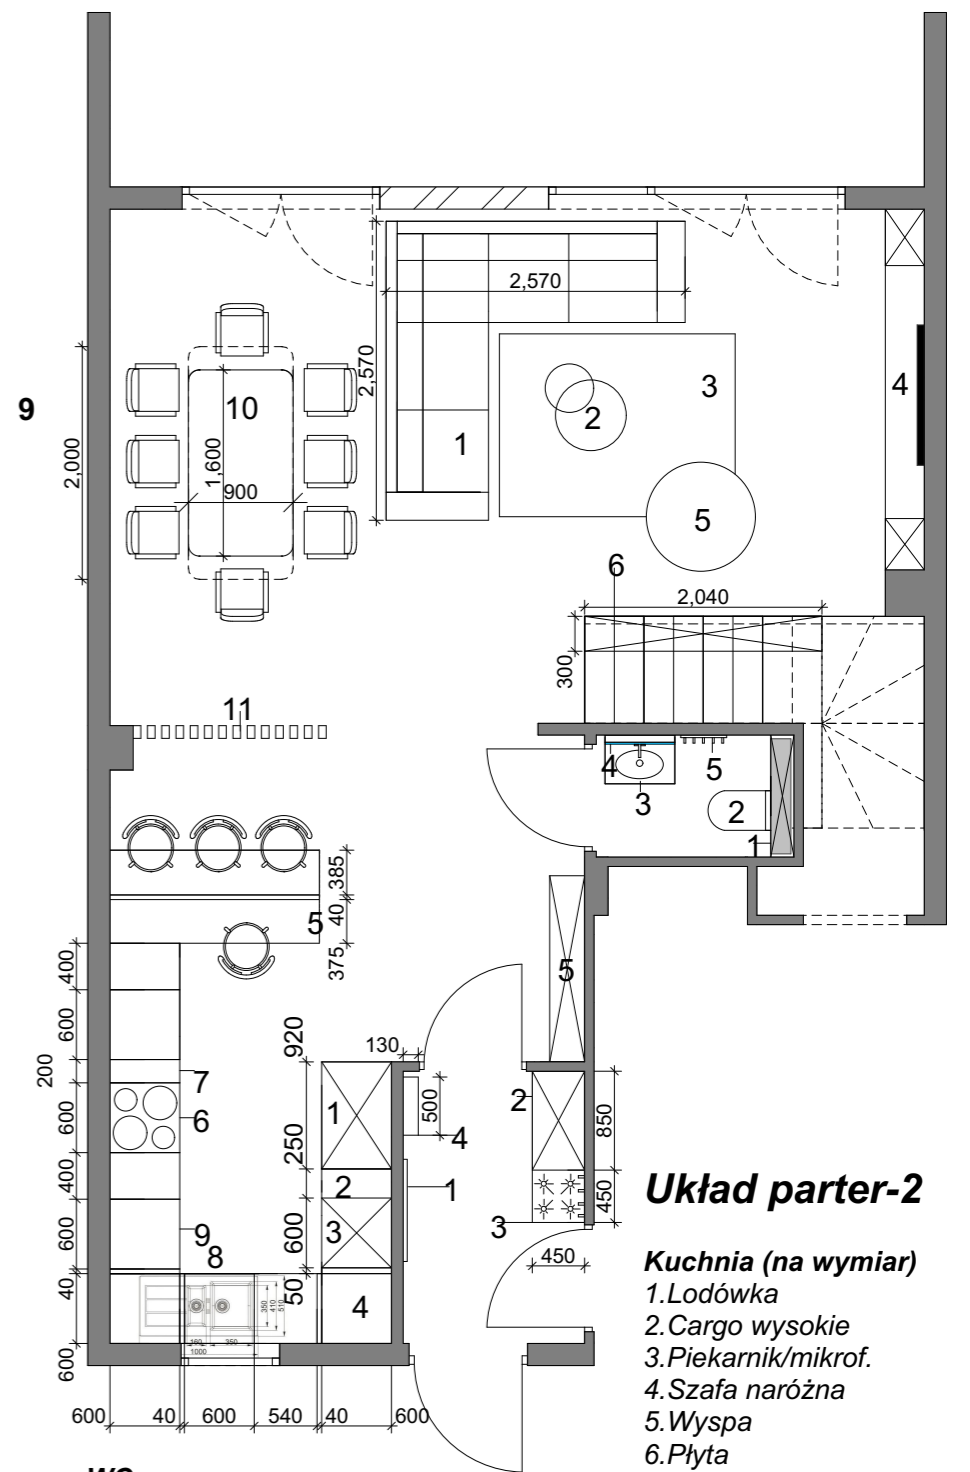

## Układy funkcjonalne parter

### WC

1. Wnęka +szafka do sufitu
2. Miska WC
3. Szafka pod umywalkę
4. Wieszak
5. Lustro szerokie

### Przedpokój

1. Lustro
2. Szafa do sufitu (na wymiar)
3. Siedzisko (na wymiar)
4. Wieszak
5. Konsola z lustrem

#### Salon

1. Naróżnik
2. Stolik kawowy
3. Dywan
4. Ścianka RTV
5. Fotel wiszący
6. Regał pod schodami
7. Stolik
8. Przegroda dekoracyjna
9. Łampa podłogowa