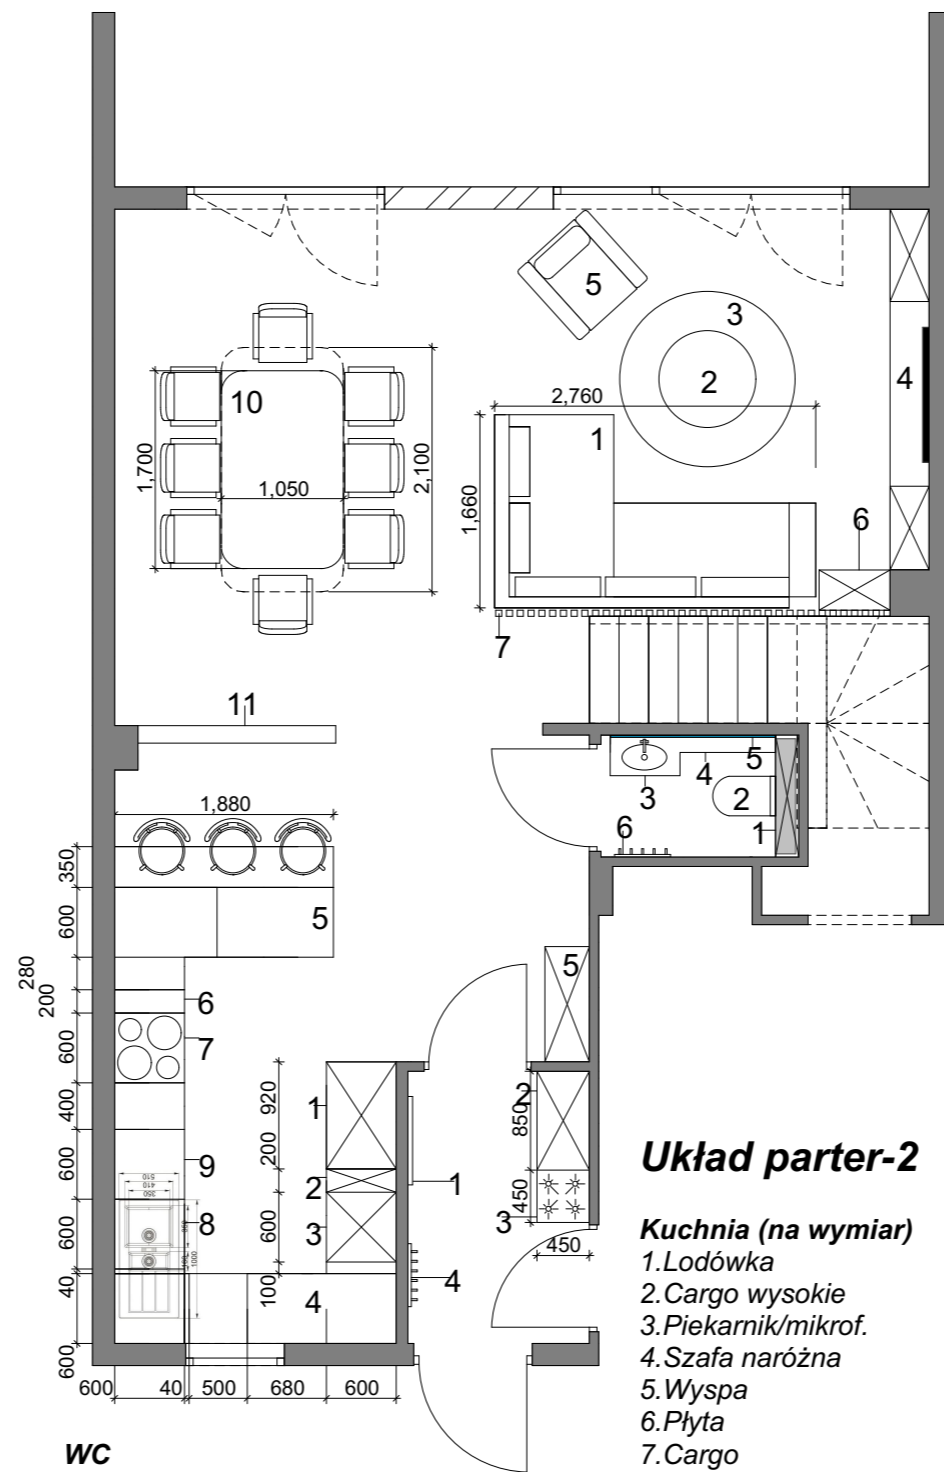

## Układy funkcjonalne parter

### WC

1. Wnęka +szafka do sufitu
2. Miska WC
3. Szafka pod umywalkę
4. Wieszak
5. Lustro szerokie

### Przedpokój

1. Lustro
2. Szafa do sufitu (na wymiar)
3. Siedzisko (na wymiar)
4. Wieszak
5. Konsola z lustrem

#### Salon

1. Naróżnik
2. Stolik kawowy
3. Dywan
4. Ścianka RTV
5. Fotel wiszący
6. Regał pod schodami
7. Stolik
8. Przegroda dekoracyjna
9. Łampa podłogowa