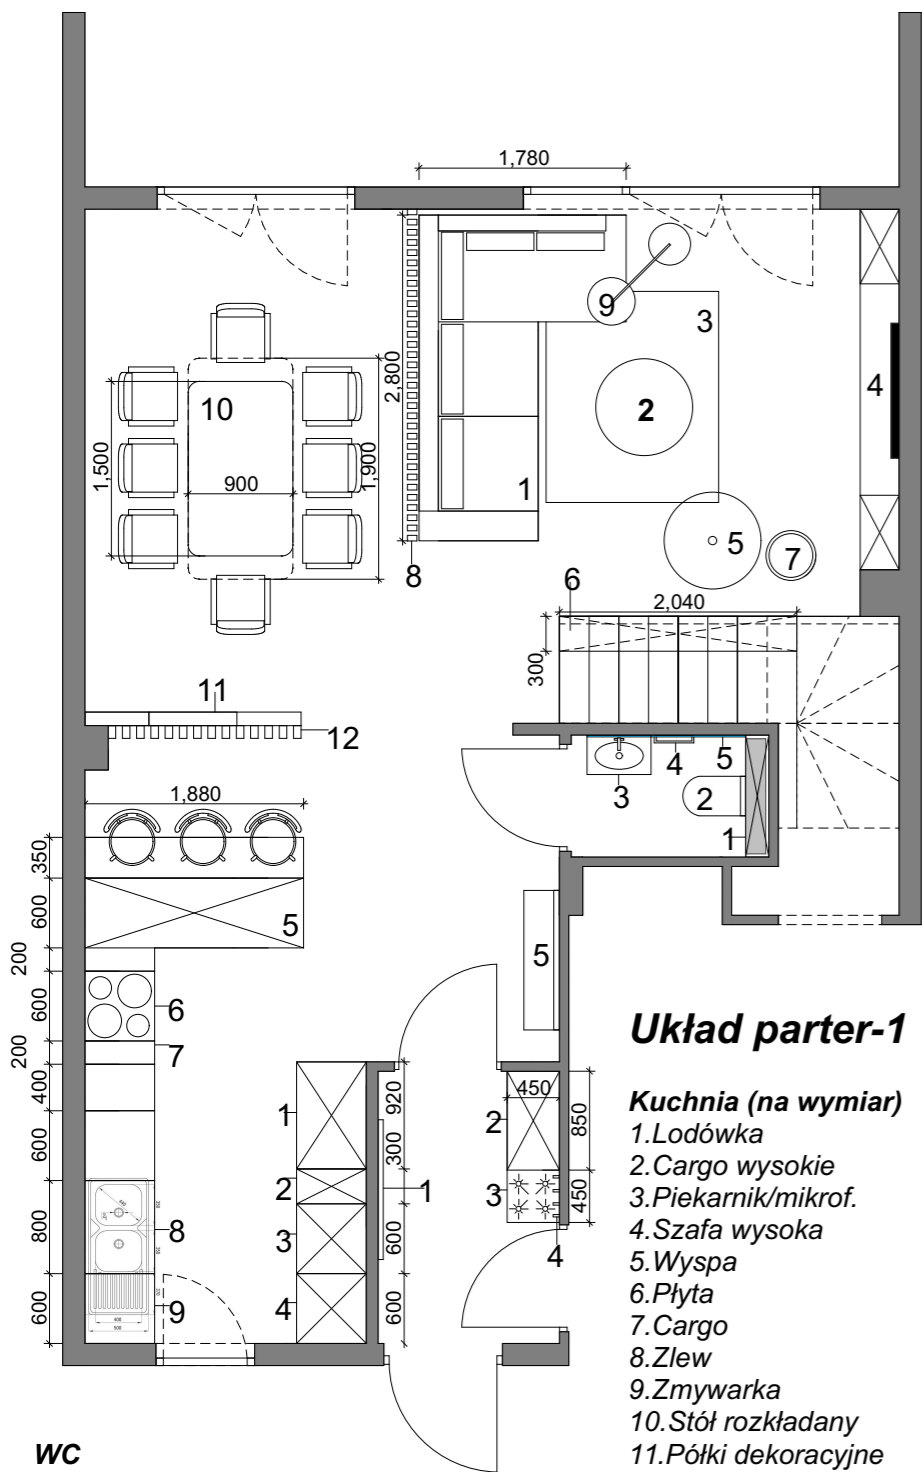

## Układy funkcjonalne parter

### WC

1. Wnęka +szafka do sufitu
2. Miska WC
3. Szafka pod umywalkę
4. Wieszak
5. Lustro szerokie

### Przedpokój

1. Lustro
2. Szafa do sufitu (na wymiar)
3. Siedzisko (na wymiar)
4. Wieszak
5. Konsola z lustrem

#### Salon

1. Naróżnik
2. Stolik kawowy
3. Dywan
4. Ścianka RTV
5. Fotel wiszący
6. Regał pod schodami
7. Stolik
8. Przegroda dekoracyjna
9. Łampa podłogowa